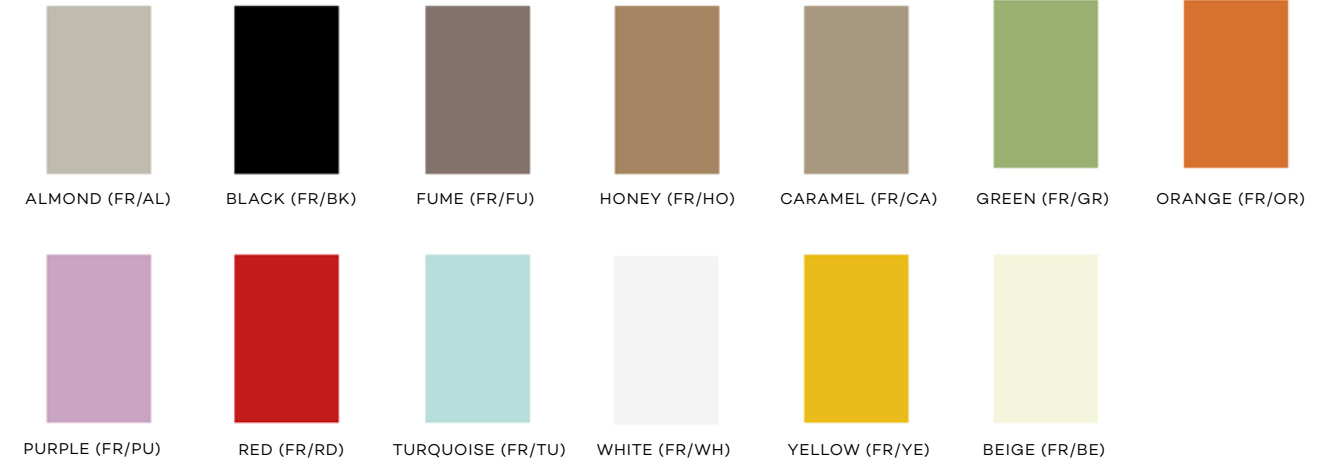

COLOURS

Most chandeliers are available in the following colours

Couleurs à sélectionner pour la majorité des lustres · Colores a elegir en la mayoría de lamparas

FROSTED