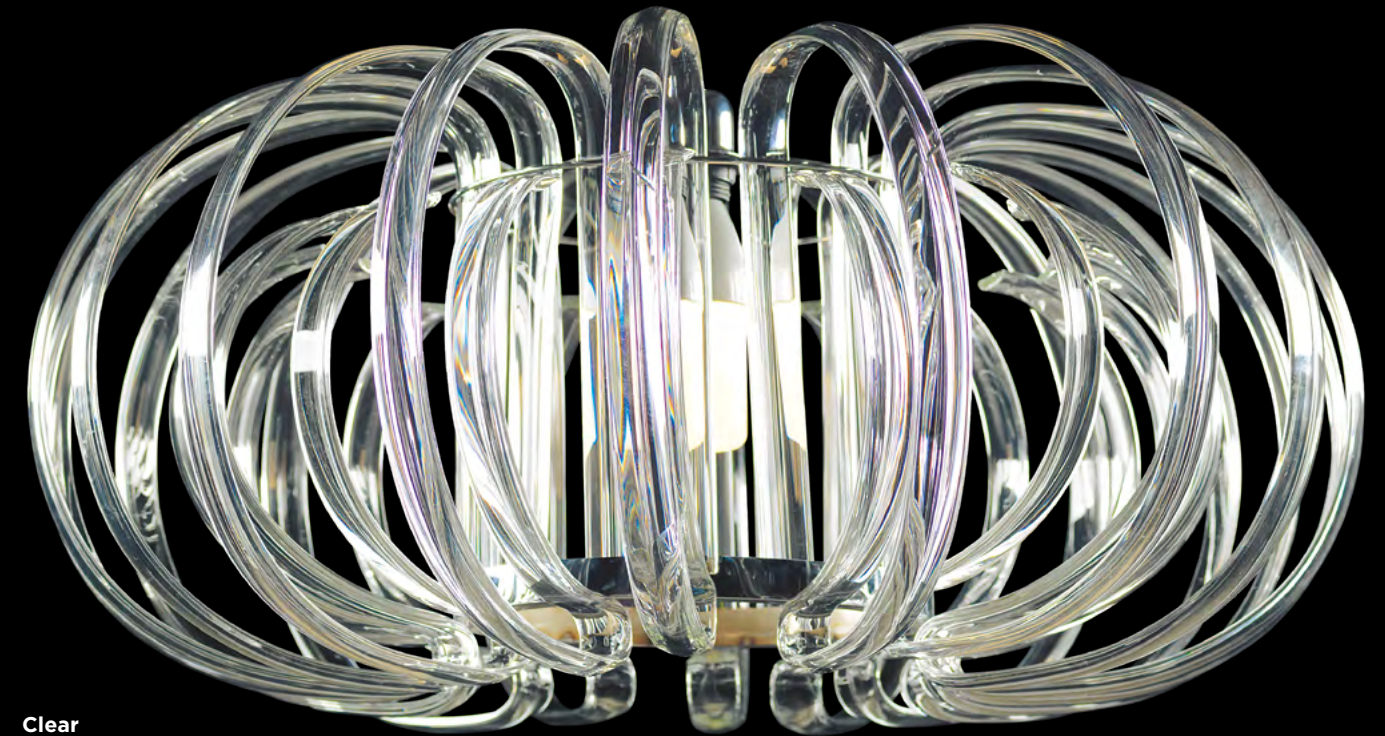

Clear
1 Light / 8 Crystals
H: 32 X Ø56cm