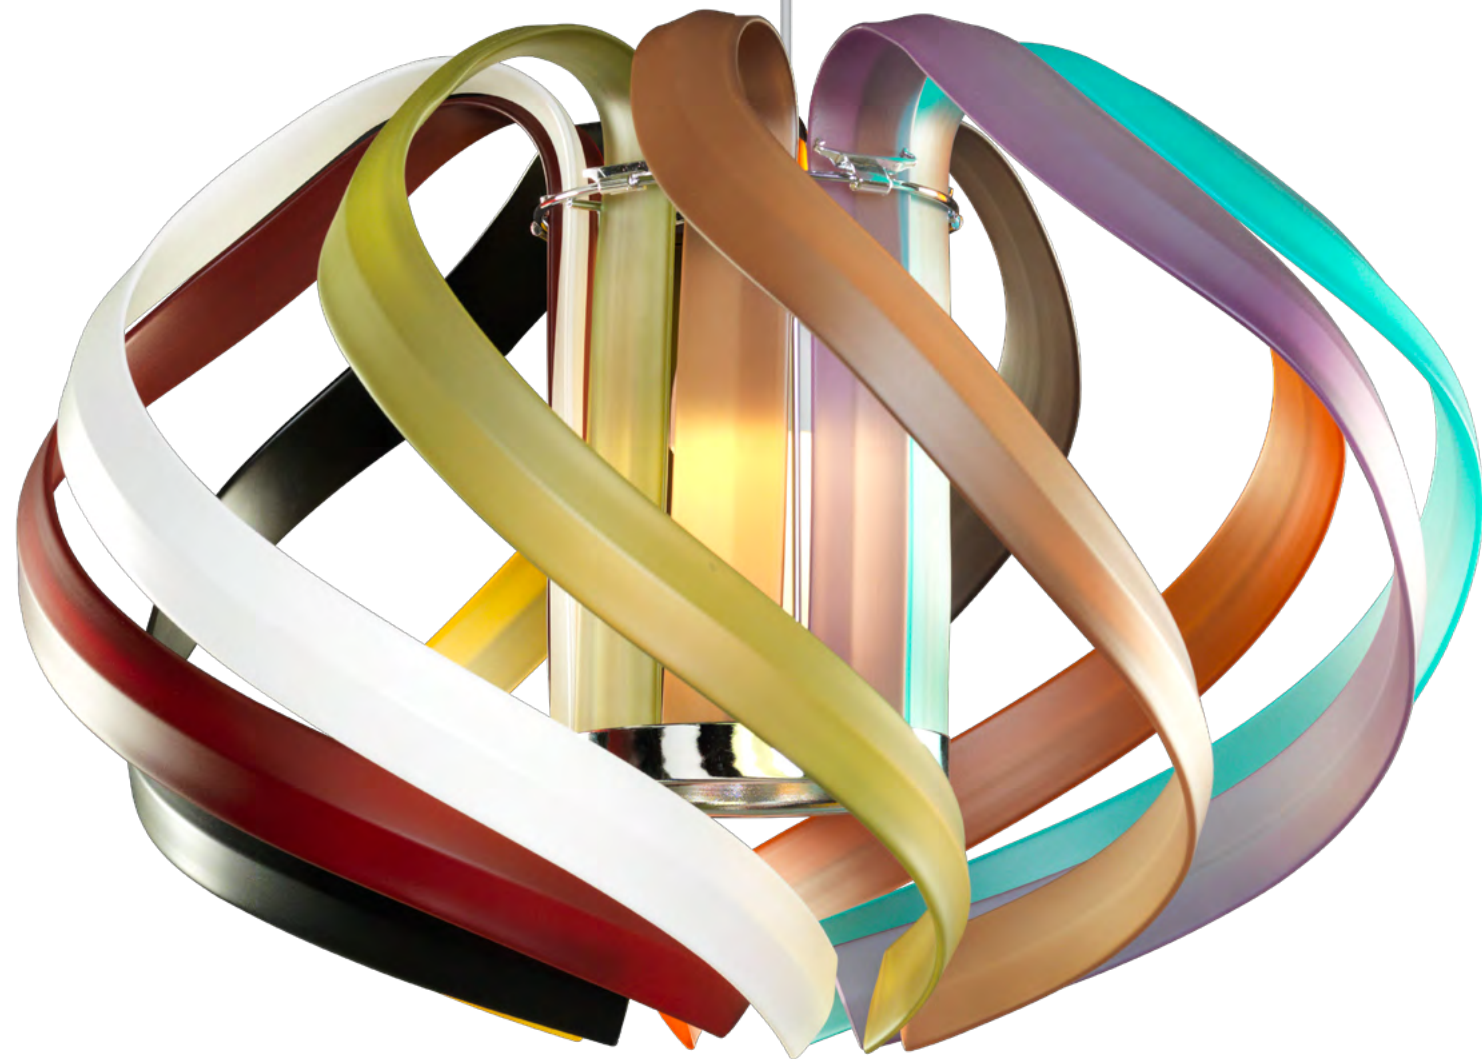

Clear  
1 Light / 10 Crystals  
H: 34 X Ø48cm

**POLARIS**  
Frosted White  
1 E27 / 2 Crystals  
H x Ø: 28 x 15cm

**POLARIS**  
Clear Multicolor  
1 E27 / 2 Crystals  
H x Ø: 28 x 15cm

**POLARIS**  
Clear  
1 E27 / 2 Crystals  
H x Ø: 15 x 28cm