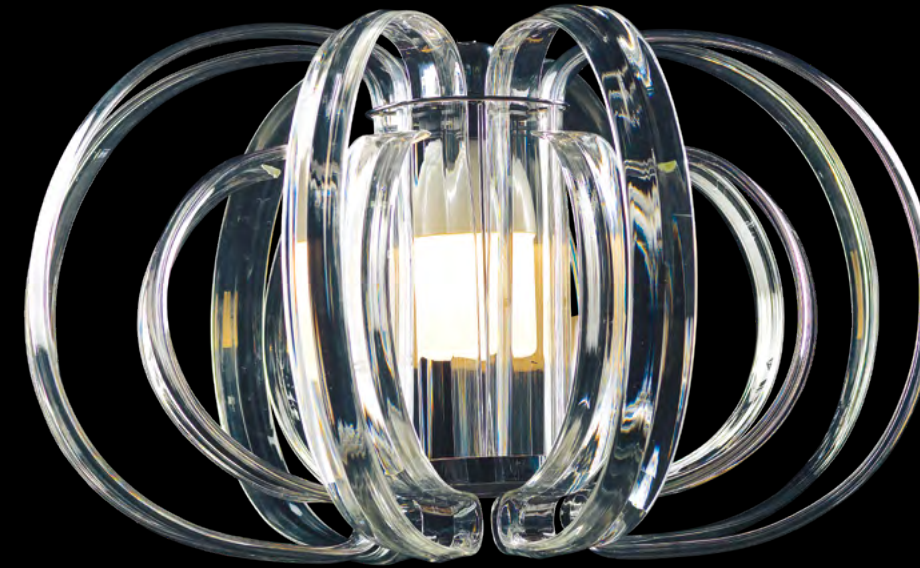

Clear
1 Light / 8 Crystals
H: 32 X Ø56cm