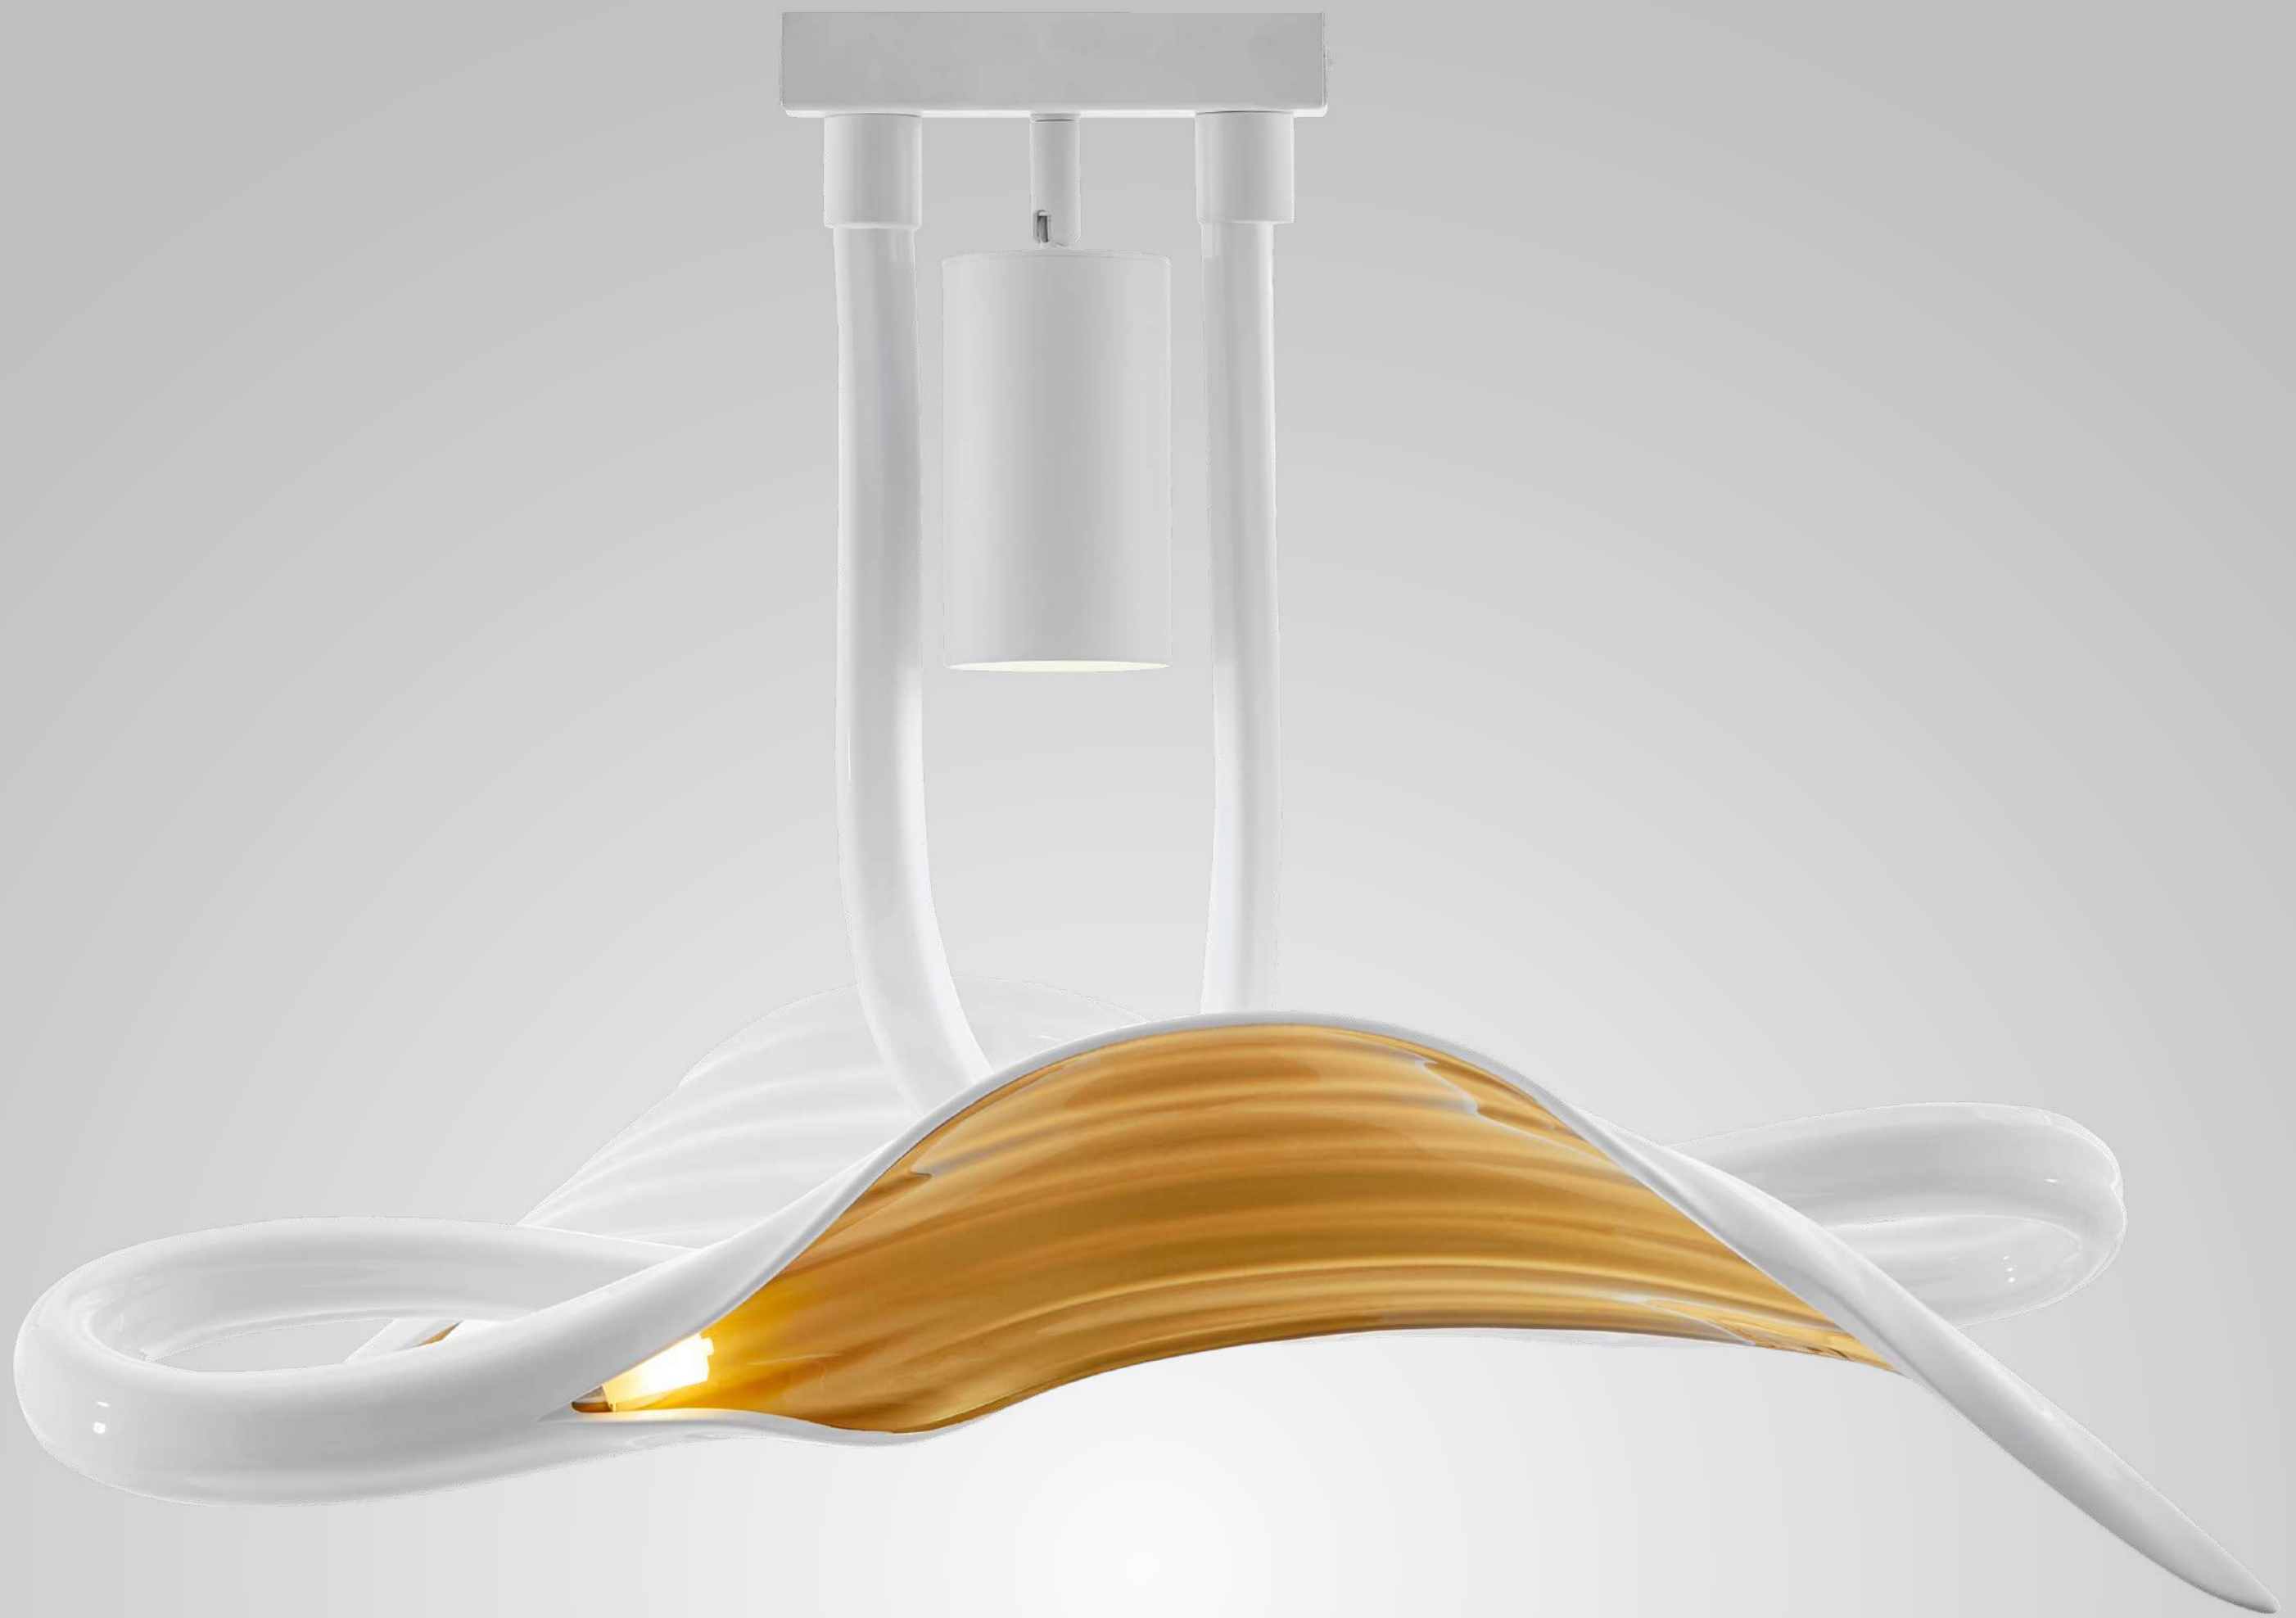

Bach

670676

3 Lights - 2arms / H: 36 x W: 45 x L:51cm / White and gold

Mibu

670712

16 Lights - 16 arms / H: 95 x D: 95 cm / Fume

Fiorella

670702