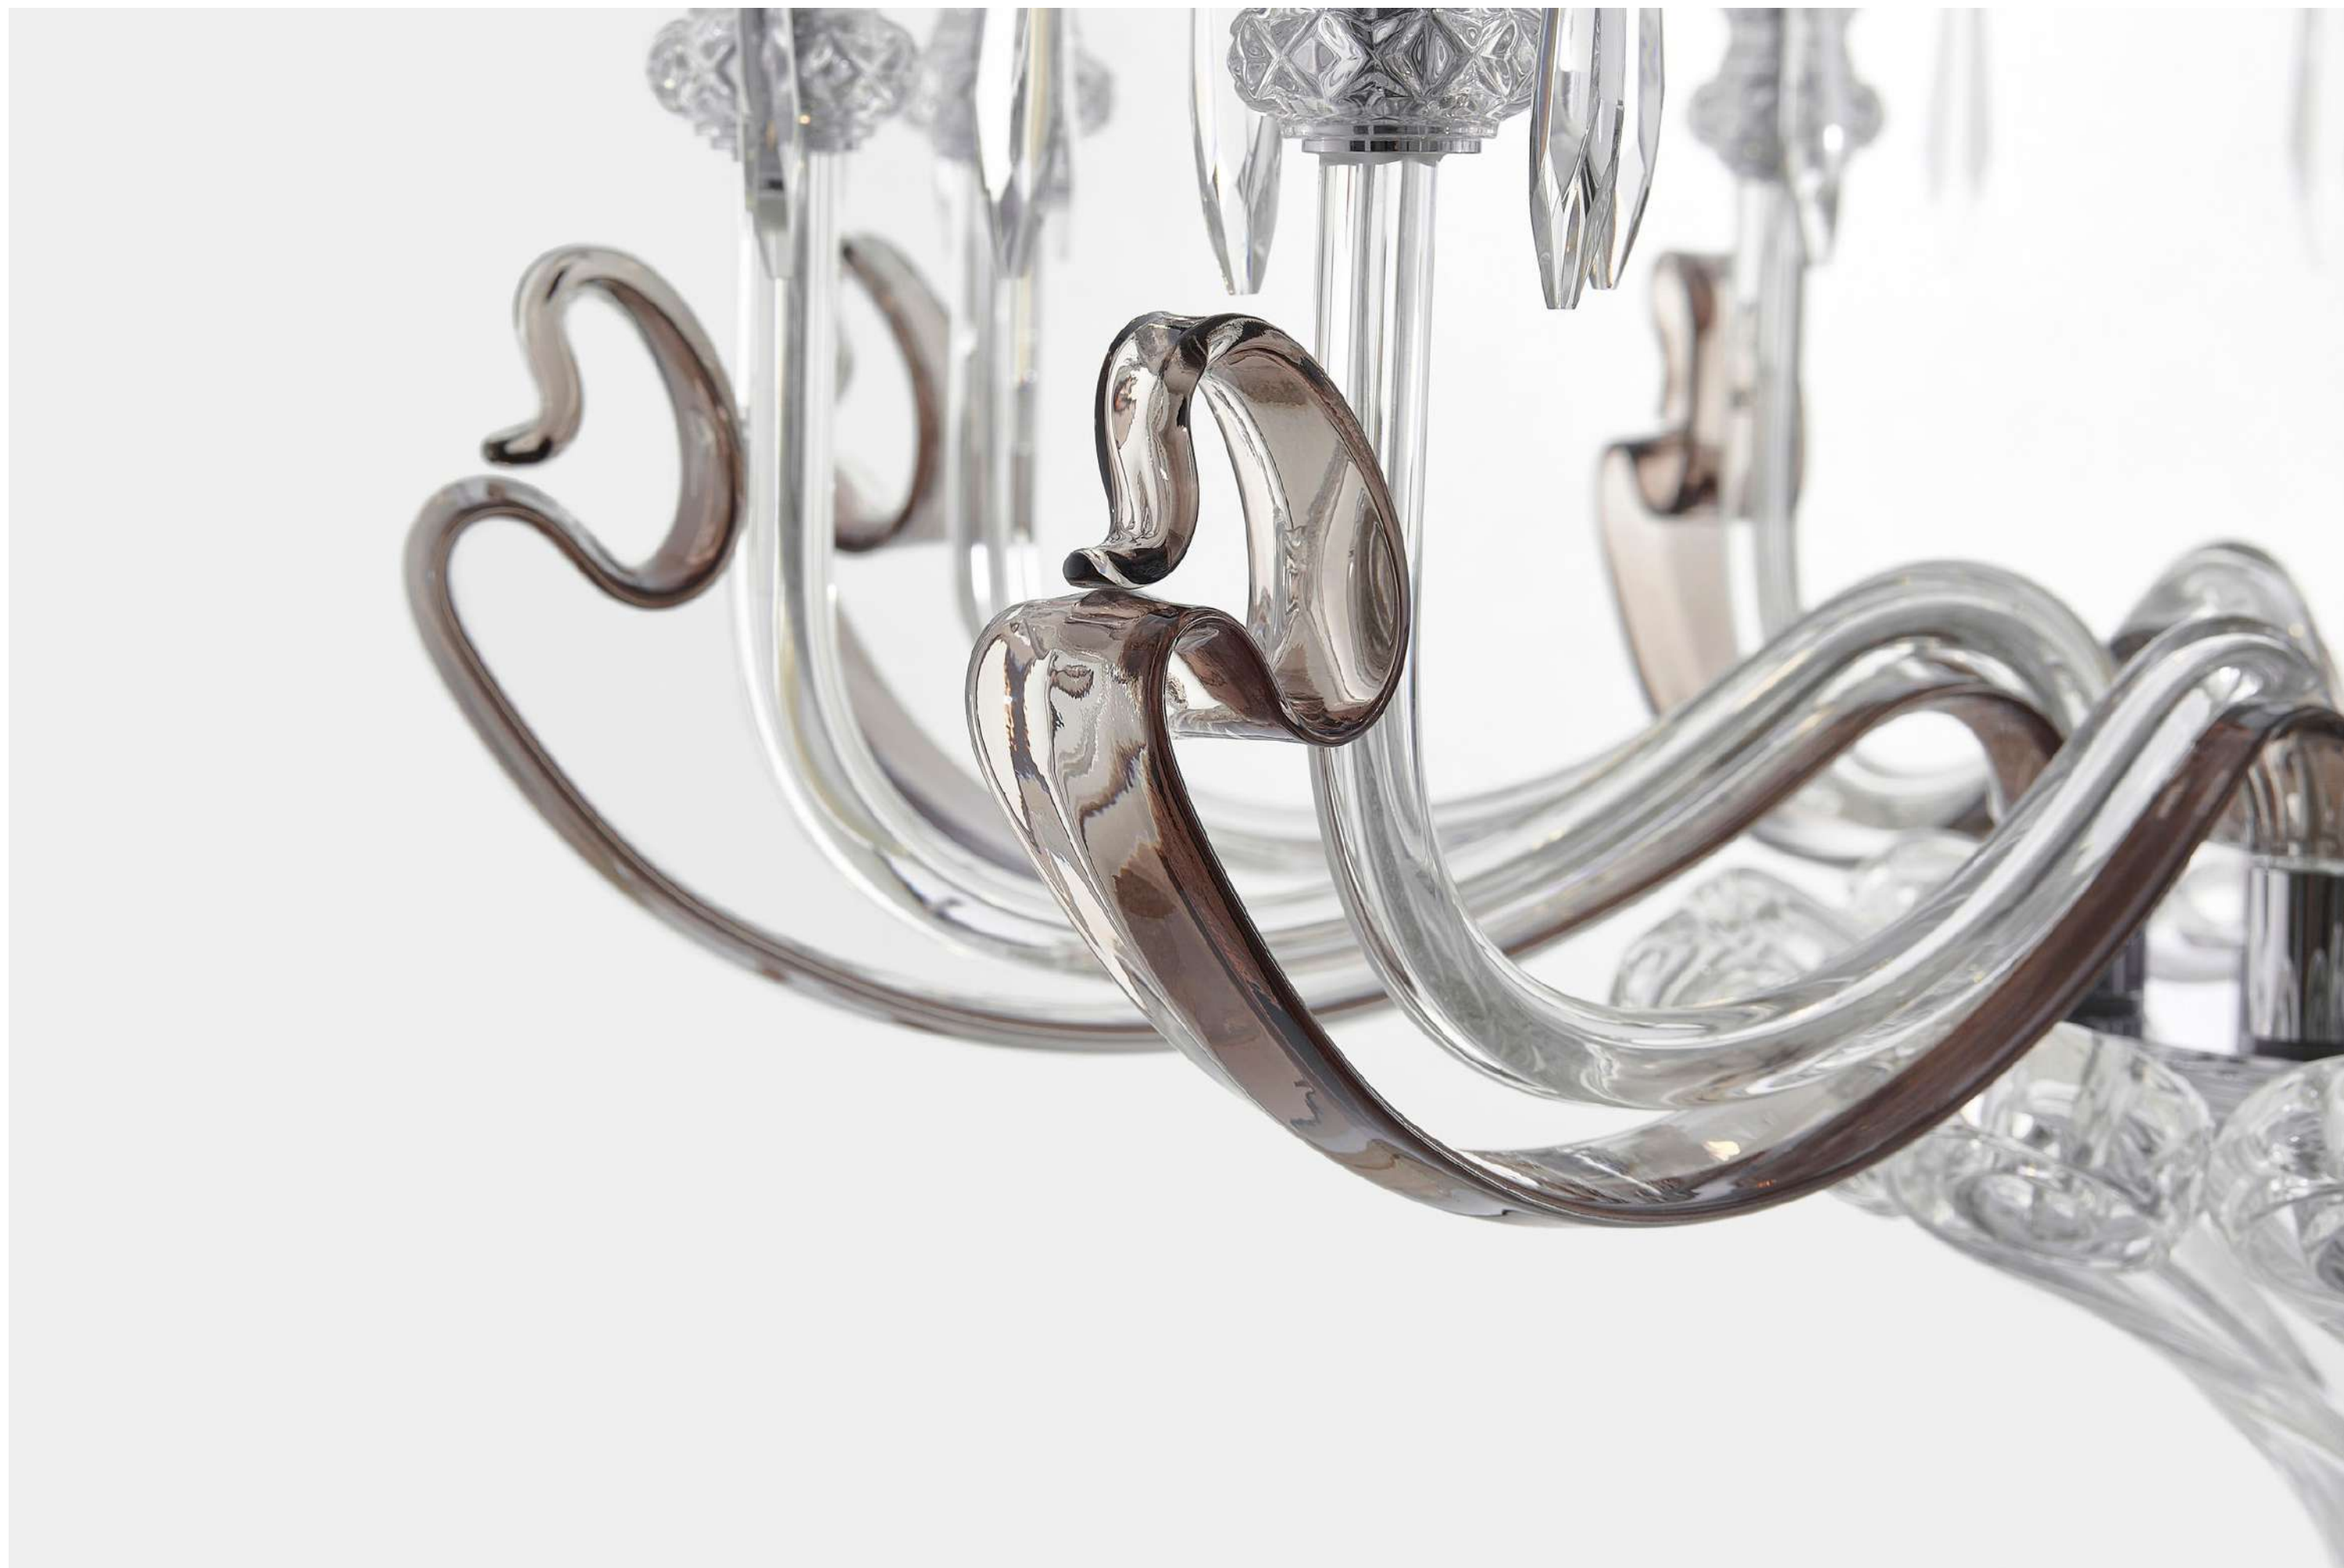

Cascata

670716

21 light / 16 arms / H: 45 x D: 134 cm / Fume and clear

Teorema

670673

10 Lights - 10 arms / H:73 x D: 82 cm / Clear

Capriccio

670772