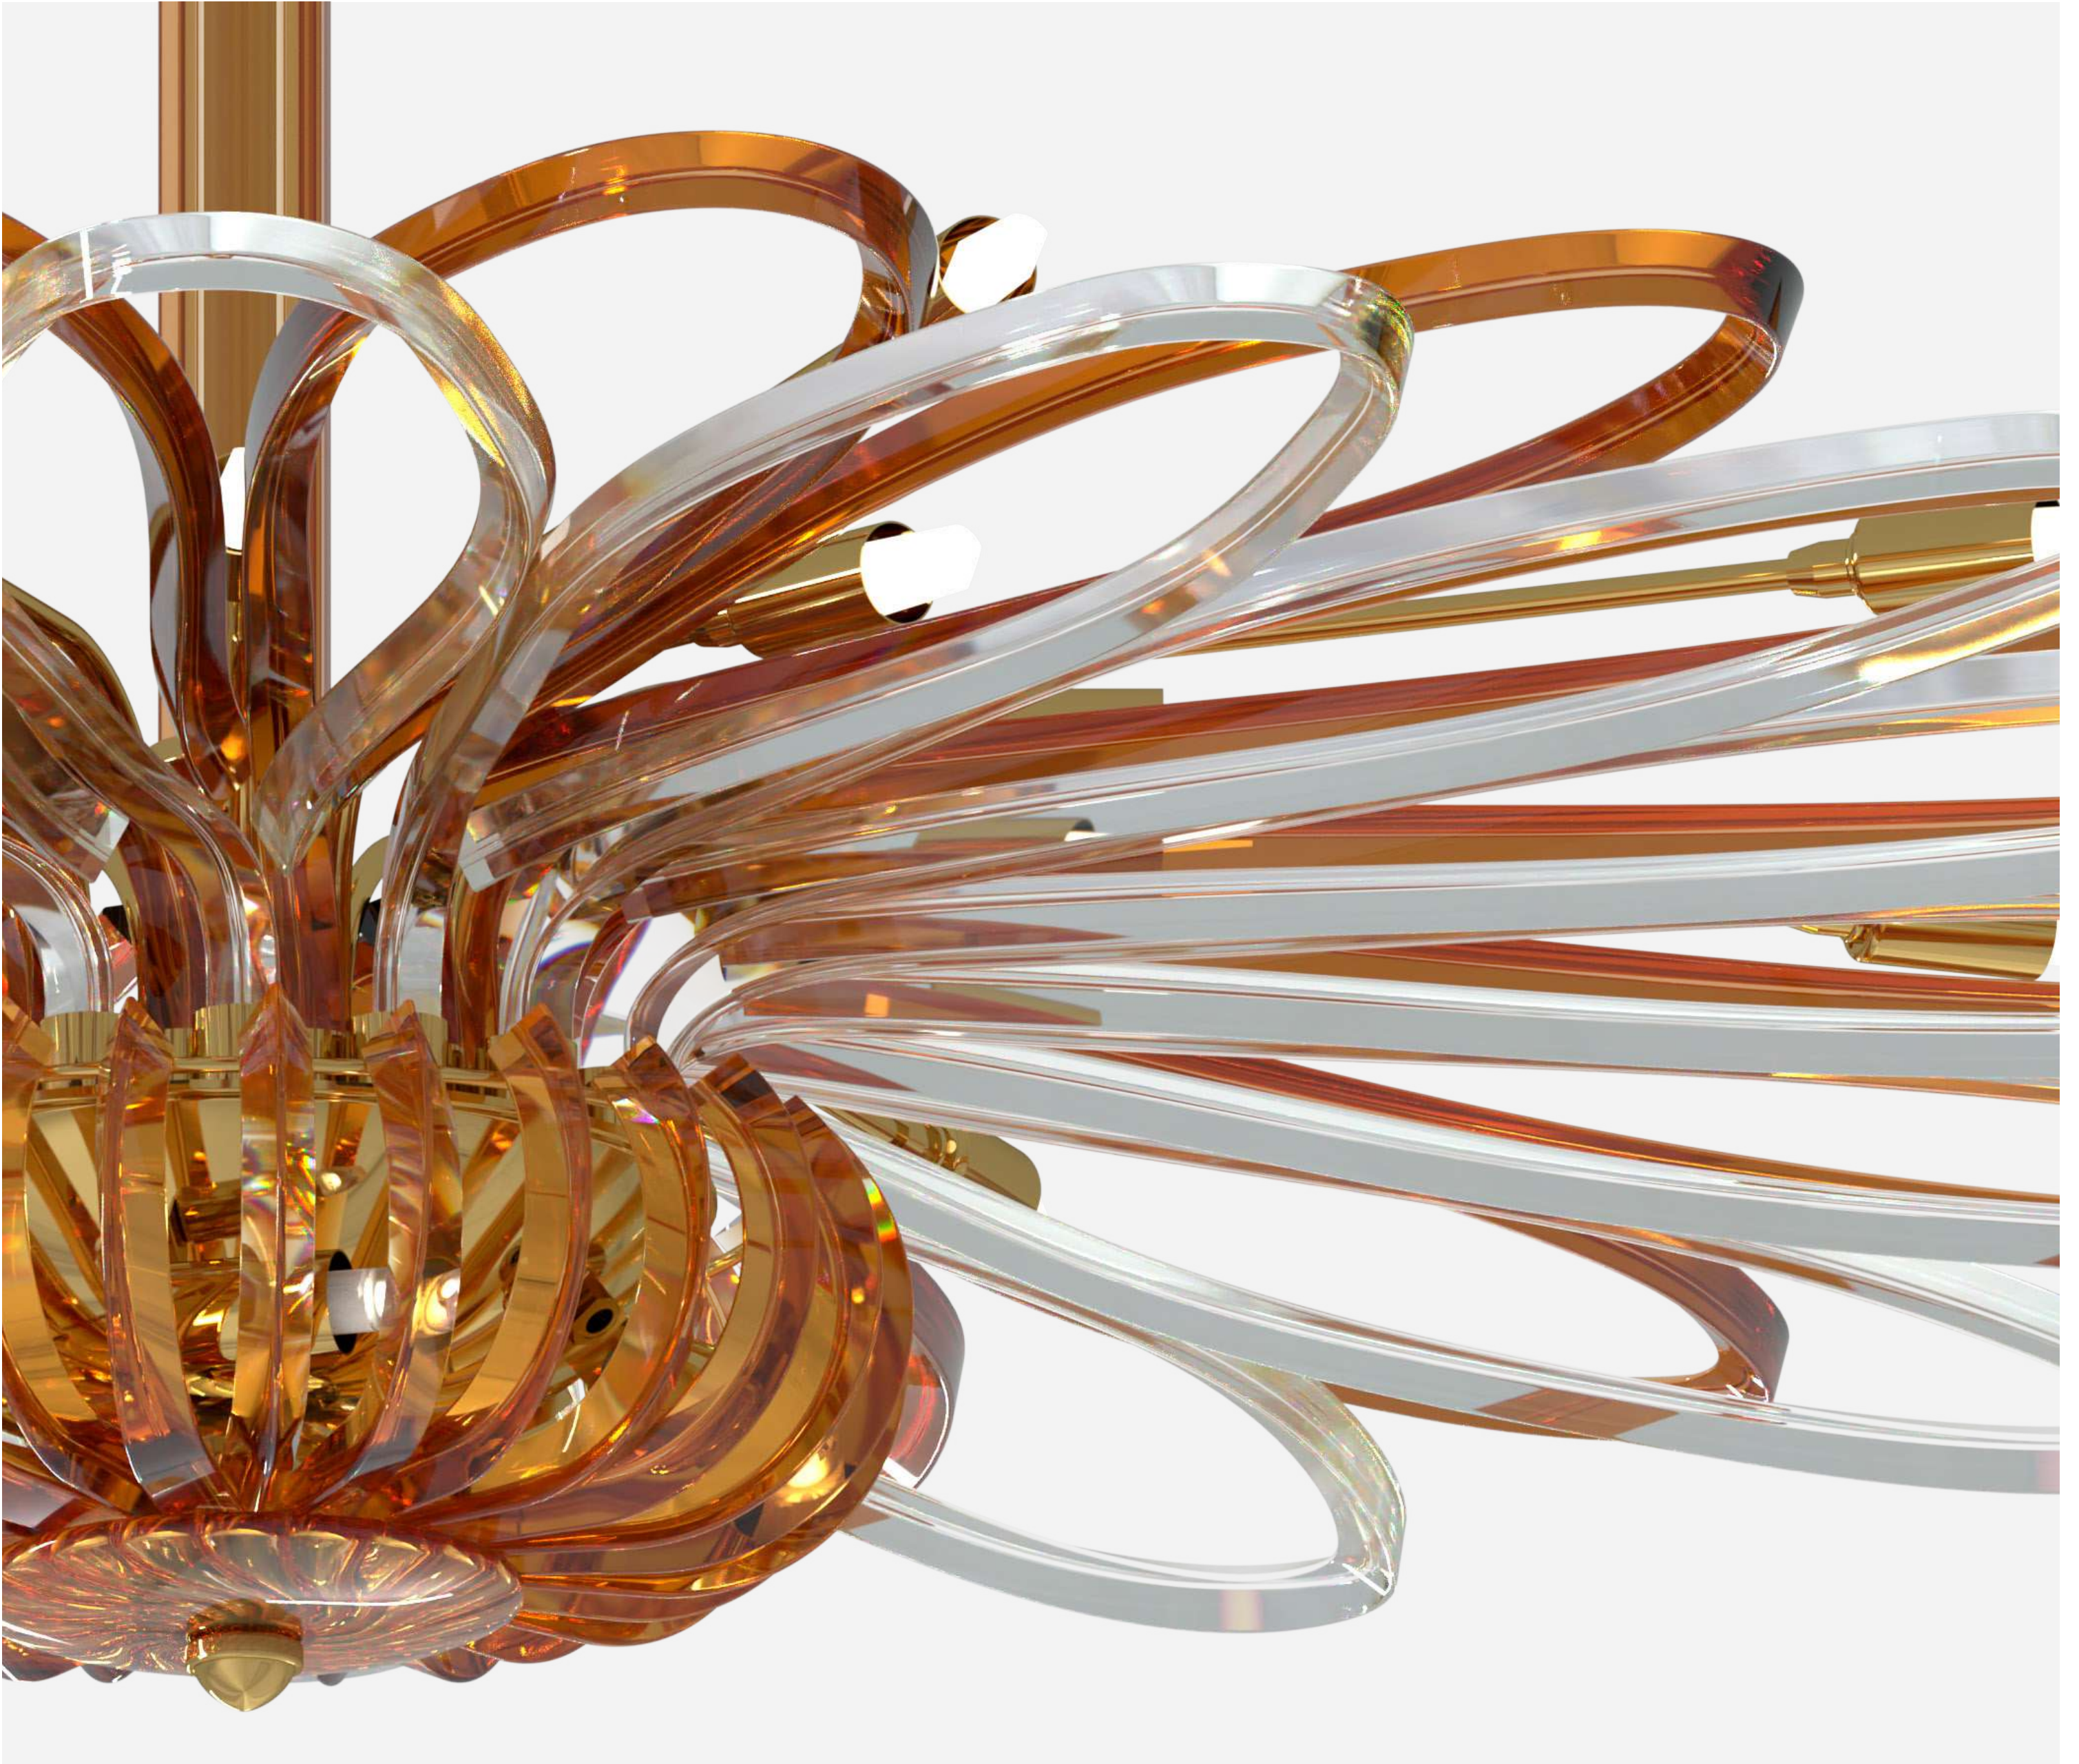

134 lights/ 92 arms / H: 170 x D: 220 cm / Light blue

Foss

670715

17 lights / 14 arms / H: 65 x D: 110 cm / Clear

Alliot

670713

Bellis

670797