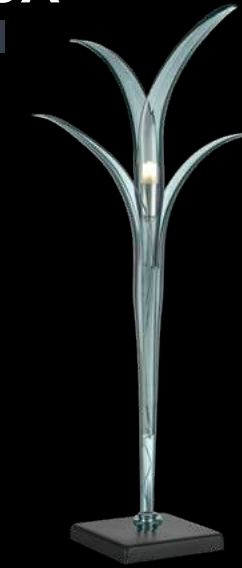

URSA

NEW

Reference	Description	G9	H x D cm
660537	Table lamp	1	66 x 32