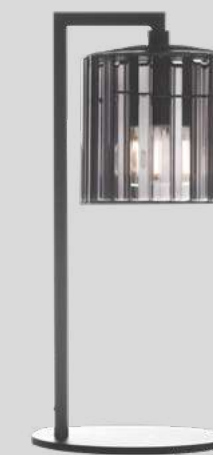

ICARIA

Reference	E14	H x D cm
650591	1	36 x 16