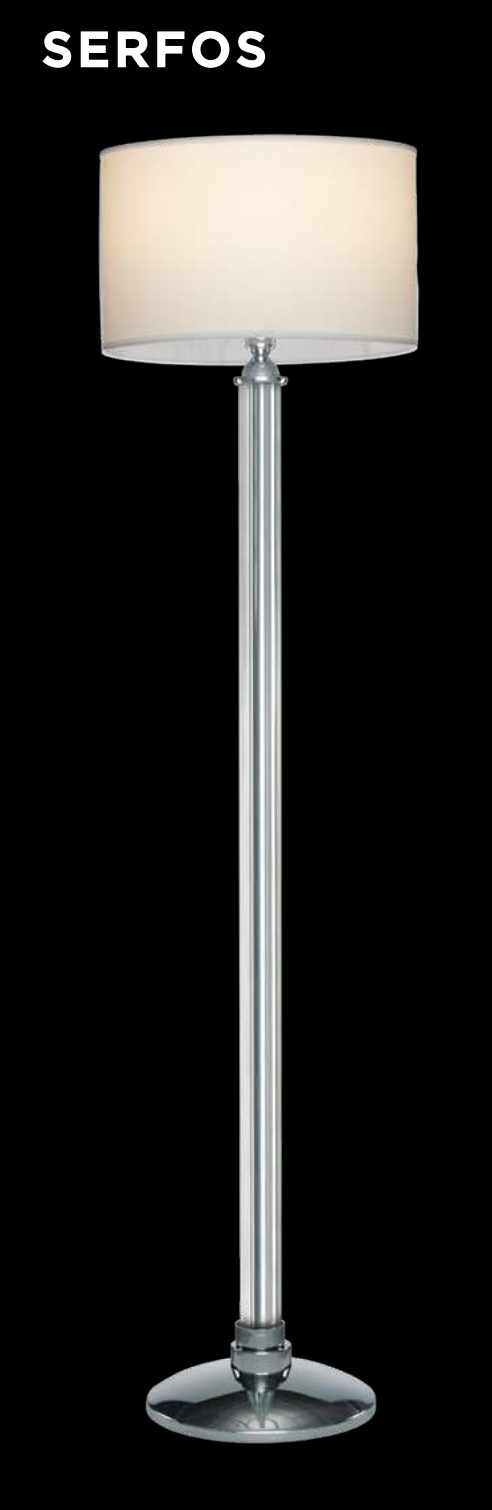

SERFOS

Reference	E27	H x D cm
660520	1	162 x 40cm