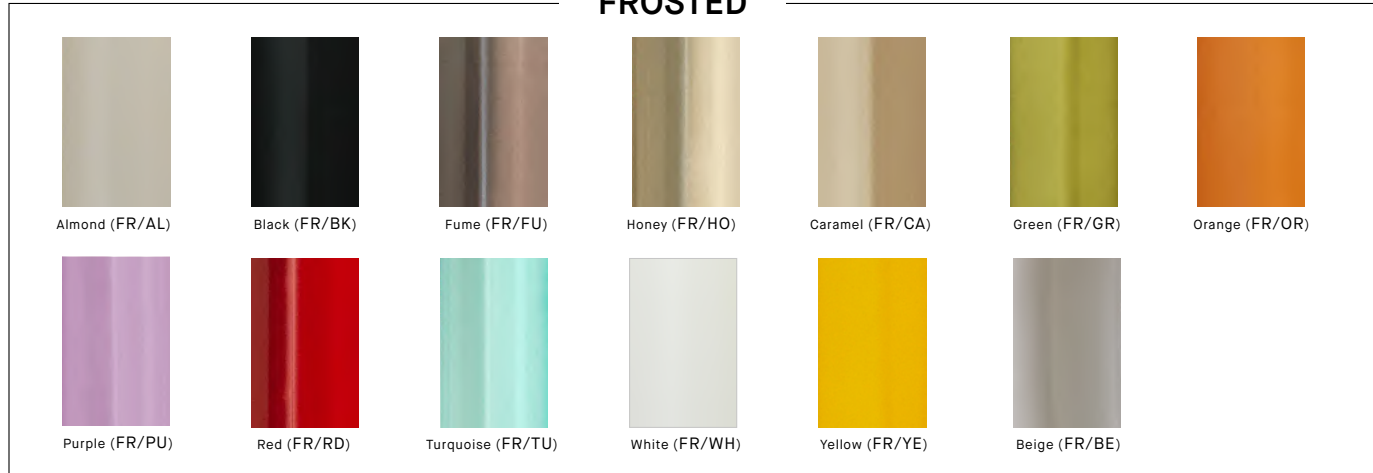

**FROSTED**

**TRANSPARENT**

**OPAQUE**

Use your camera to watch the color list

**Metal parts available in**

<p>Standard colours for metal parts. For other finishes or colours available, consult the sales department and check with QR.</p>	<p>Couleurs standards pour pièces métalliques. Pour d'autres finitions ou couleurs disponibles, consultez le service commercial et vérifiez auprès de QR.</p>	<p>Colores estándar para piezas metálicas. Para otros acabados o colores disponibles consultar con el departamento comercial y consultar el QR.</p>
 <p>Gold</p>	 <p>Chrome</p>	<p>Use your camera to watch metal colors</p> 
<p>Some Chandeliers such as Naxos, Standard Metal Ceiling is Painted in Black or White. For other finishes consult the sales department.</p>	<p>Certains lustres comme Naxos, le plafond en métal standard est peint en noir ou en blanc. Pour d'autres finitions consulter le service commercial.</p>	<p>Algunas lámparas, como Naxos, tienen el techo de metal estándar pintado en blanco o negro. Para otros acabados consultar con el departamento comercial.</p>