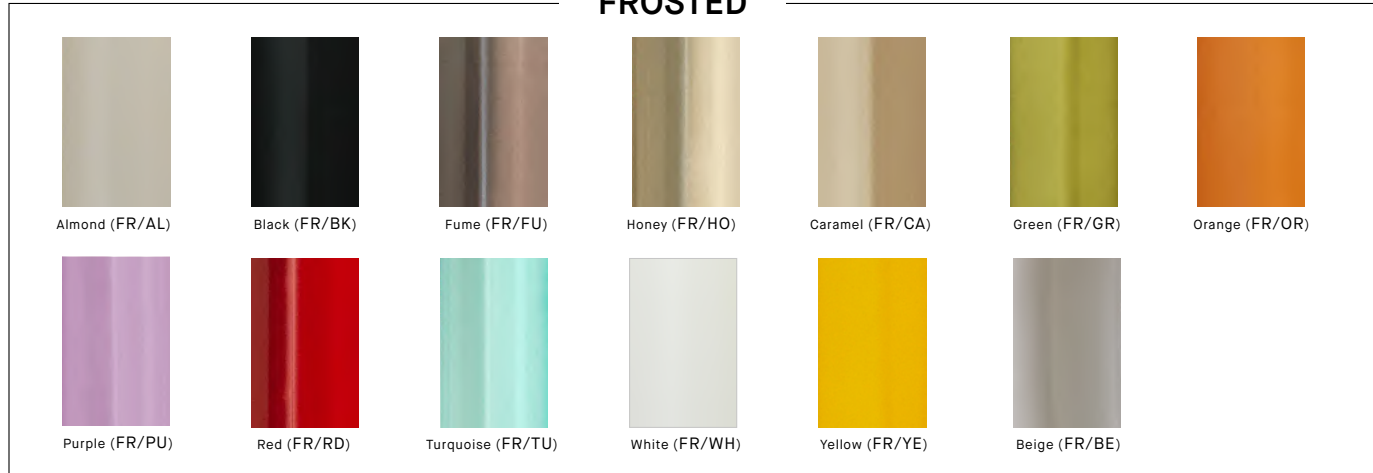

## TABLE LAMPS

Reference	E14	H x D cm
650509	1	53x30

Available in Clear, Honey, Fume, Champagne, Black, White, Purple.

Reference	E14	H x D cm
650510	1	56x30

Available in Clear, Honey, Fume, Champagne, Black, White, Purple.

## LEONOR

Reference	Description	E14	H x D cm
650587	Table Lamp	1	50 x 16cm

Available in Clear.

Reference	E14	H x D cm
650524	1	45x19

Available in Clear, Frosted, Honey, Fume, Purple.

**Most chandeliers are available in the following colours**

Couleurs à sélectionner pour la majorité des lustres · Colores a elegir en la mayoría de lamparas

**FROSTED**

**TRANSPARENT**

**OPAQUE**

Use your camera to watch the color list

**Metal parts available in**